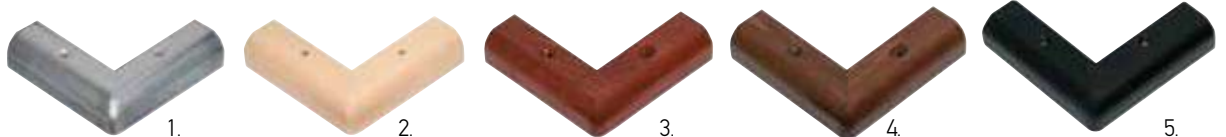

πόδια βάσεων κρεβατιών

A.1
Ξύλινο
κυλινδρικό πόδι
· 5 χρώματα
· Ύψος 12 cm

A.2
Μεταλλικό
κυλινδρικό πόδι
· Ύψος 12 cm

B.1
Ξύλινο κυλινδρικό
πόδι με μεταλλική
λεπτομέρεια
· 5 χρώματα
· Ύψος 12 cm

B.2
Μεταλλικό πόδι
γωνία T
· Ύψος 13,5 cm

B.3
Ξύλινο
τορναριστό πόδι
· 5 χρώματα
· Ύψος 12 cm

B.4
Μεταλλικό πόδι
γωνία T
· Ύψος 12 cm

info

Τα ξύλινα πόδια των βάσεων και κρεβατιών είναι από συμπαγές ξύλο οξιάς και διατίθενται σε διαφορετικά σχέδια και αποχρώσεις.

Γ.1 Ξύλινο τετράγωνο πόδι

- 5 χρώματα
- Ύψος 7,5 cm

(Διατίθεται μόνο για τη βάση με αποθηκευτικό χώρο Storage Base)

Γ.2 Ξύλινο τετράγωνο πόδι

- 5 χρώματα
- Ύψος 3,5 cm

(Διατίθεται μόνο για τη βάση με αποθηκευτικό χώρο Storage Base)

Γ.3 Μεταλλικό τετράγωνο πόδι

- Ύψος 3,5 cm

(Διατίθεται μόνο για τη βάση με αποθηκευτικό χώρο Storage Base)

extras

Ειδικός σύνδεσμος
ένωσης μονών βάσεων
για τη δημιουργία
διπλής βάσης

Περιστροφική
ρόδα
με φρένο