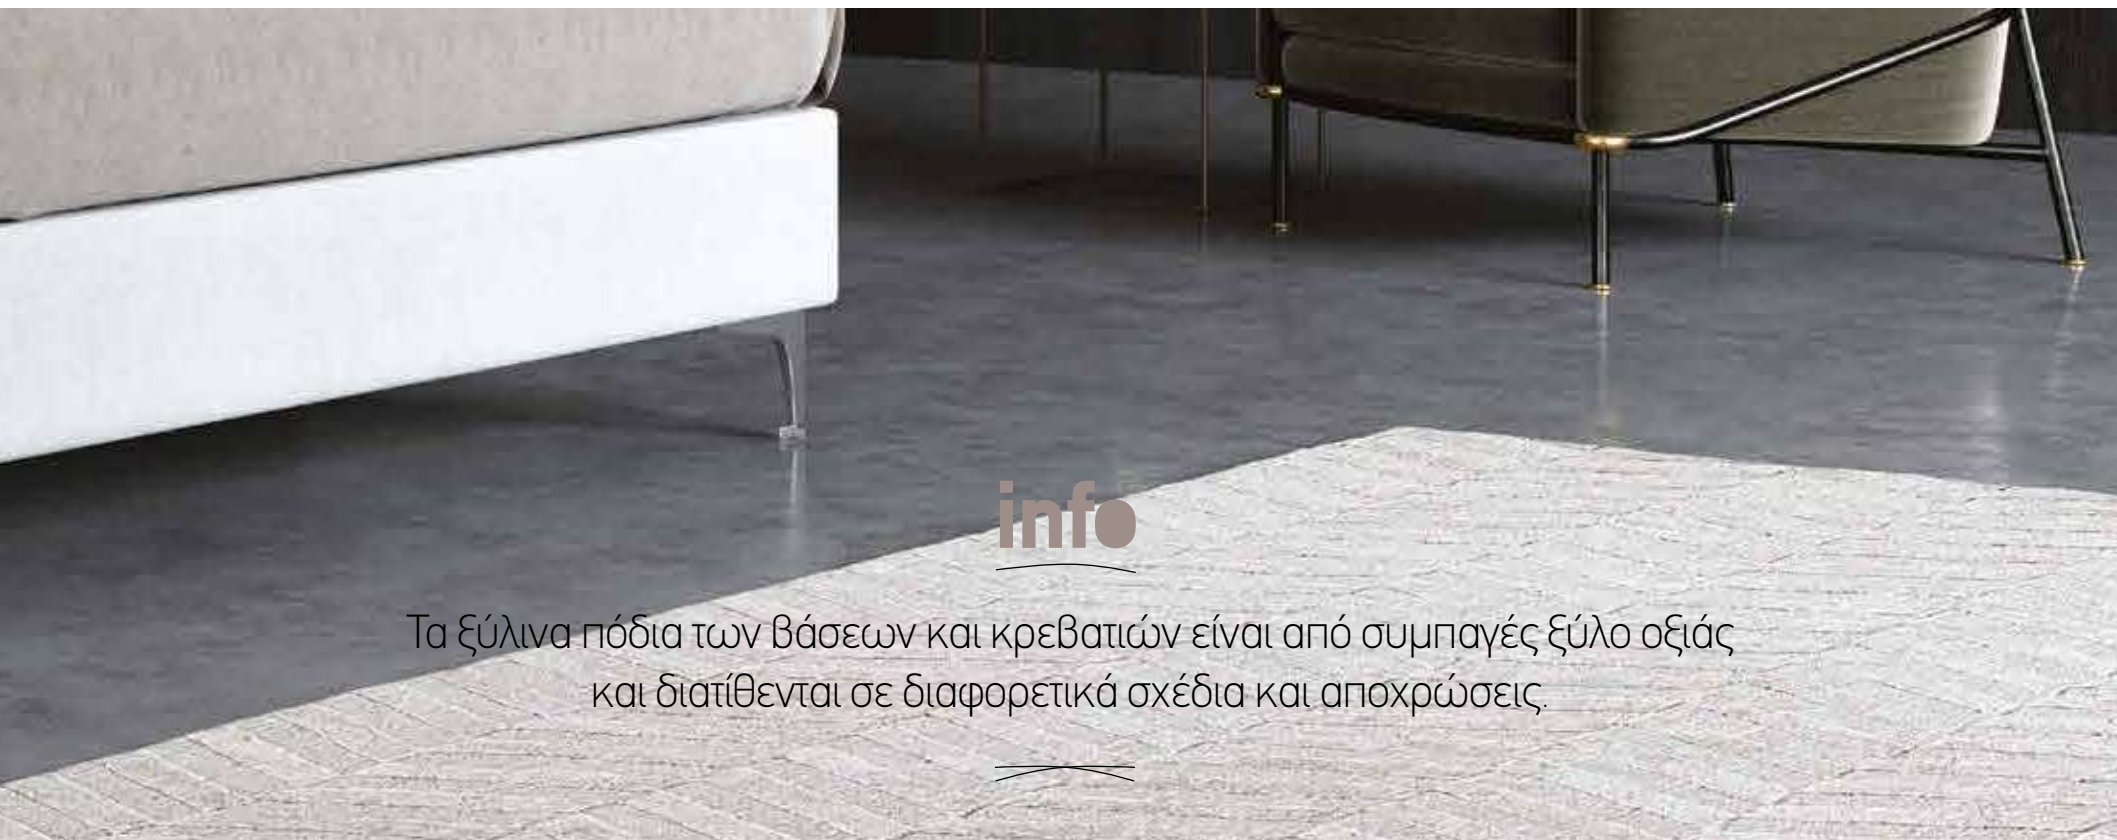

B.3
Ξύλινο
τορναριστό πόδι
· 5 χρώματα
· Ύψος 12 cm

B.4
Μεταλλικό πόδι
γωνία T
· Ύψος 12 cm

info

Τα ξύλινα πόδια των βάσεων και κρεβατιών είναι από συμπαγές ξύλο οξιάς και διατίθενται σε διαφορετικά σχέδια και αποχρώσεις.